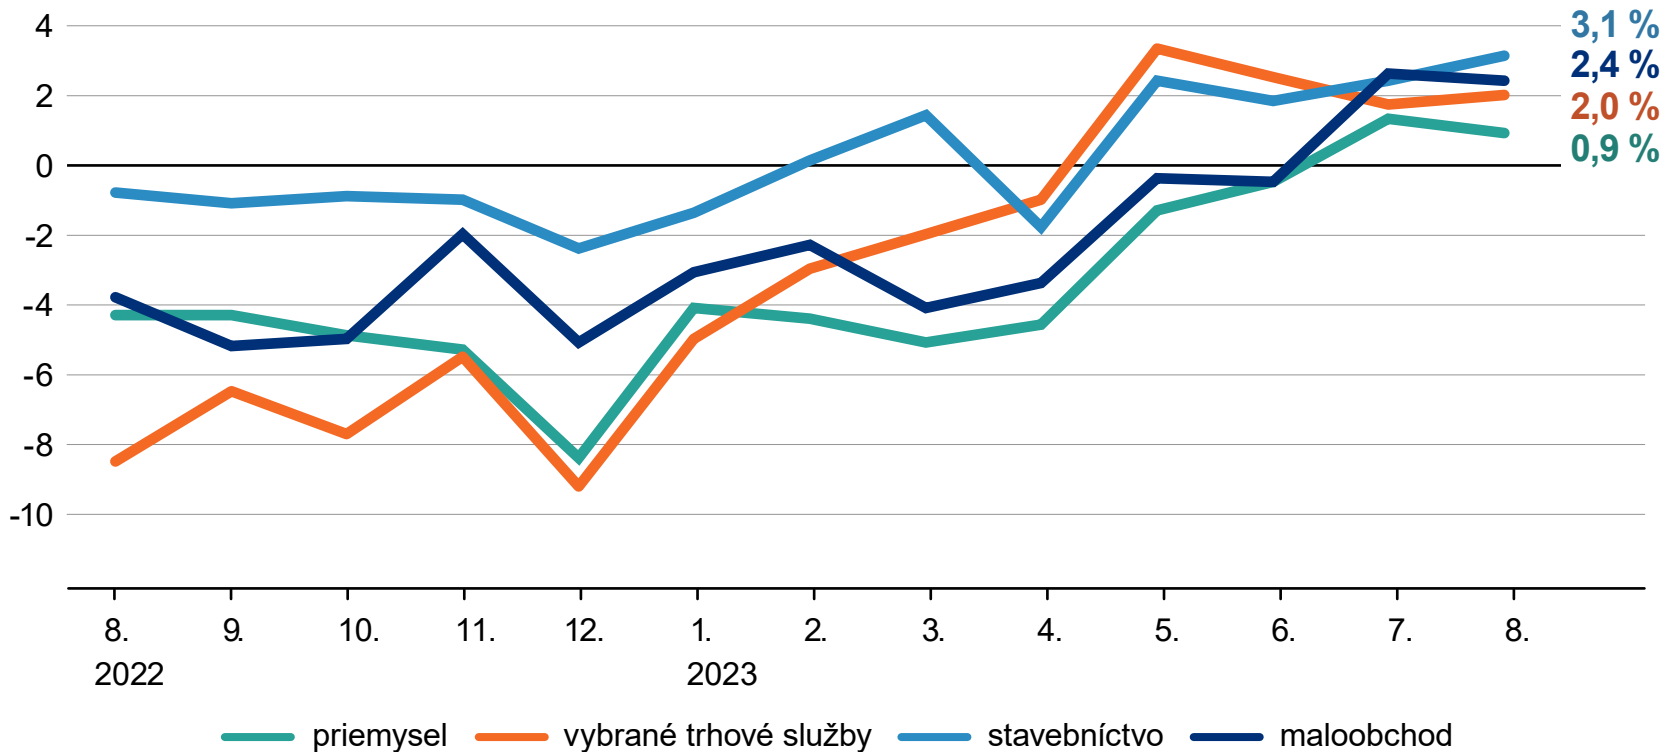

# Vývoj reálnej mesačnej mzdy v odvetviach\*

(medziročná zmena v %)

ŠTATISTICKÝ  
ÚRAD  
SLOVENSKEJ  
REPUBLIKY

\* odvetvia najvyšším podielom na zamestnanosti