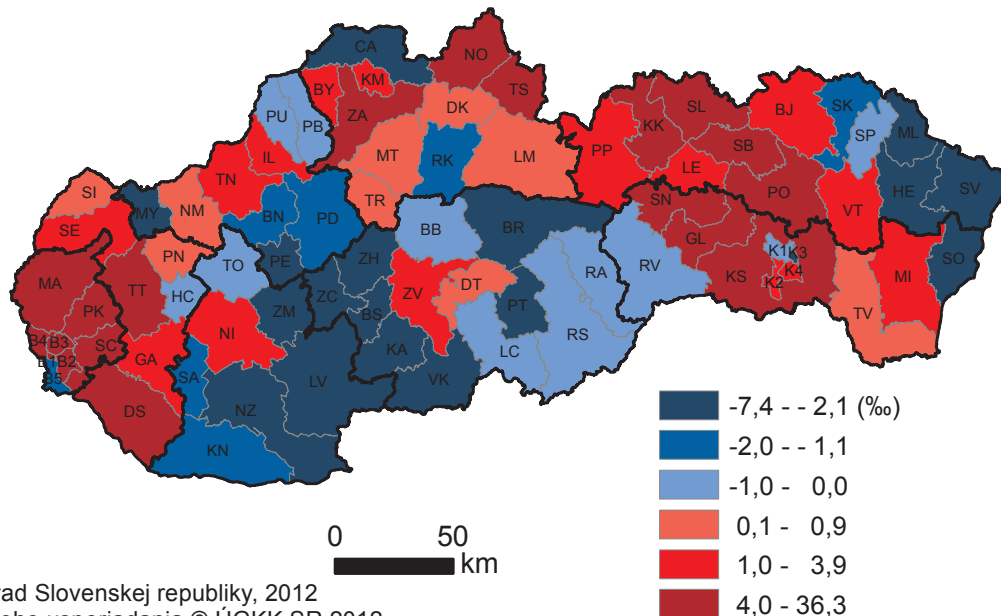

# Prírastky obyvateľov

Population increases

Prírodný prírastok na 1 000 obyvateľov v okresoch SR, rok 2011

Natural population increase per 1 000 inhabitants by districts of the SR in 2011

SR: 1,7

Prírastok sťahovaním na 1 000 obyvateľov v okresoch SR, rok 2011

Migration increase per 1 000 inhabitants by districts of the SR in 2011

SR: 0,5

Celkový prírastok na 1 000 obyvateľov v okresoch SR, rok 2011

Total population increase per 1 000 inhabitants by districts of the SR in 2011