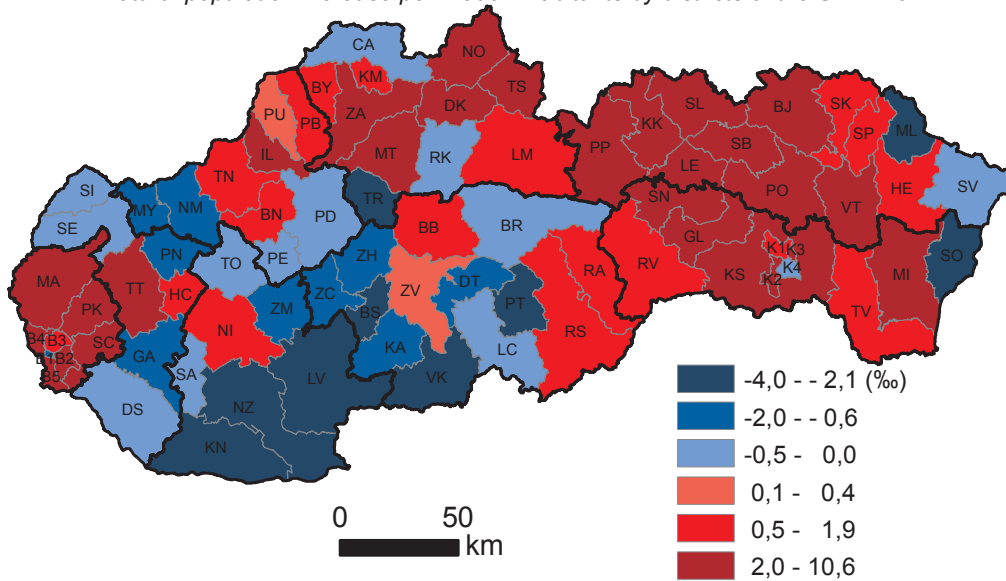

# Prírastky obyvateľov

Population increases

Prírodný prírastok na 1 000 obyvateľov v okresoch SR, rok 2011

Natural population increase per 1 000 inhabitants by districts of the SR in 2011

SR: 1,7

Prírastok sťahovaním na 1 000 obyvateľov v okresoch SR, rok 2011

Migration increase per 1 000 inhabitants by districts of the SR in 2011

SR: 0,5

Celkový prírastok na 1 000 obyvateľov v okresoch SR, rok 2011

Total population increase per 1 000 inhabitants by districts of the SR in 2011