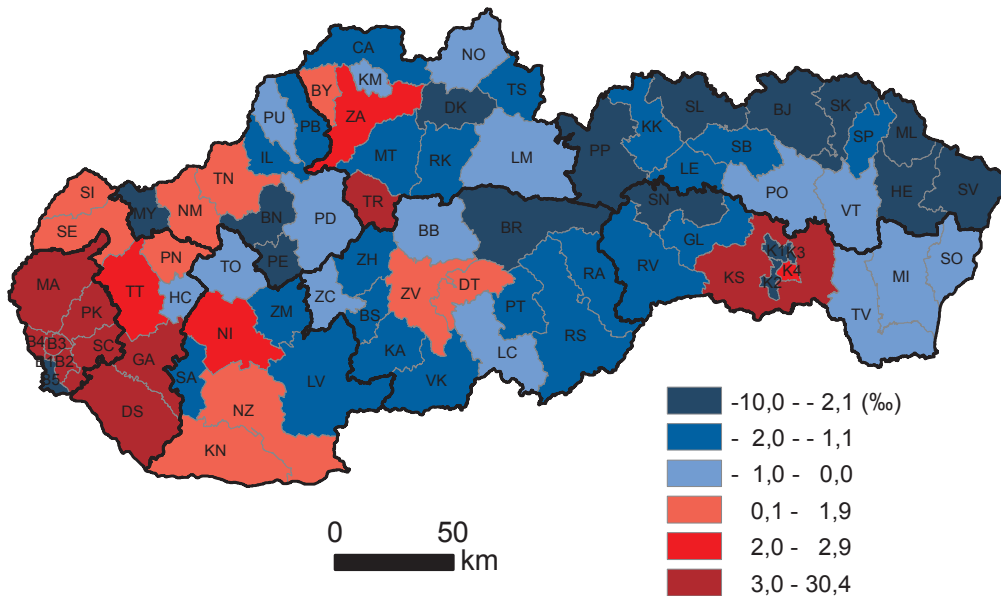

# Prírastky obyvateľov

Population increases

Prírodný prírastok na 1 000 obyvateľov v okresoch SR, rok 2011

Natural population increase per 1 000 inhabitants by districts of the SR in 2011

SR: 1,7

Prírastok sťahovaním na 1 000 obyvateľov v okresoch SR, rok 2011

Migration increase per 1 000 inhabitants by districts of the SR in 2011

SR: 0,5

Celkový prírastok na 1 000 obyvateľov v okresoch SR, rok 2011

Total population increase per 1 000 inhabitants by districts of the SR in 2011

SR: 2,2