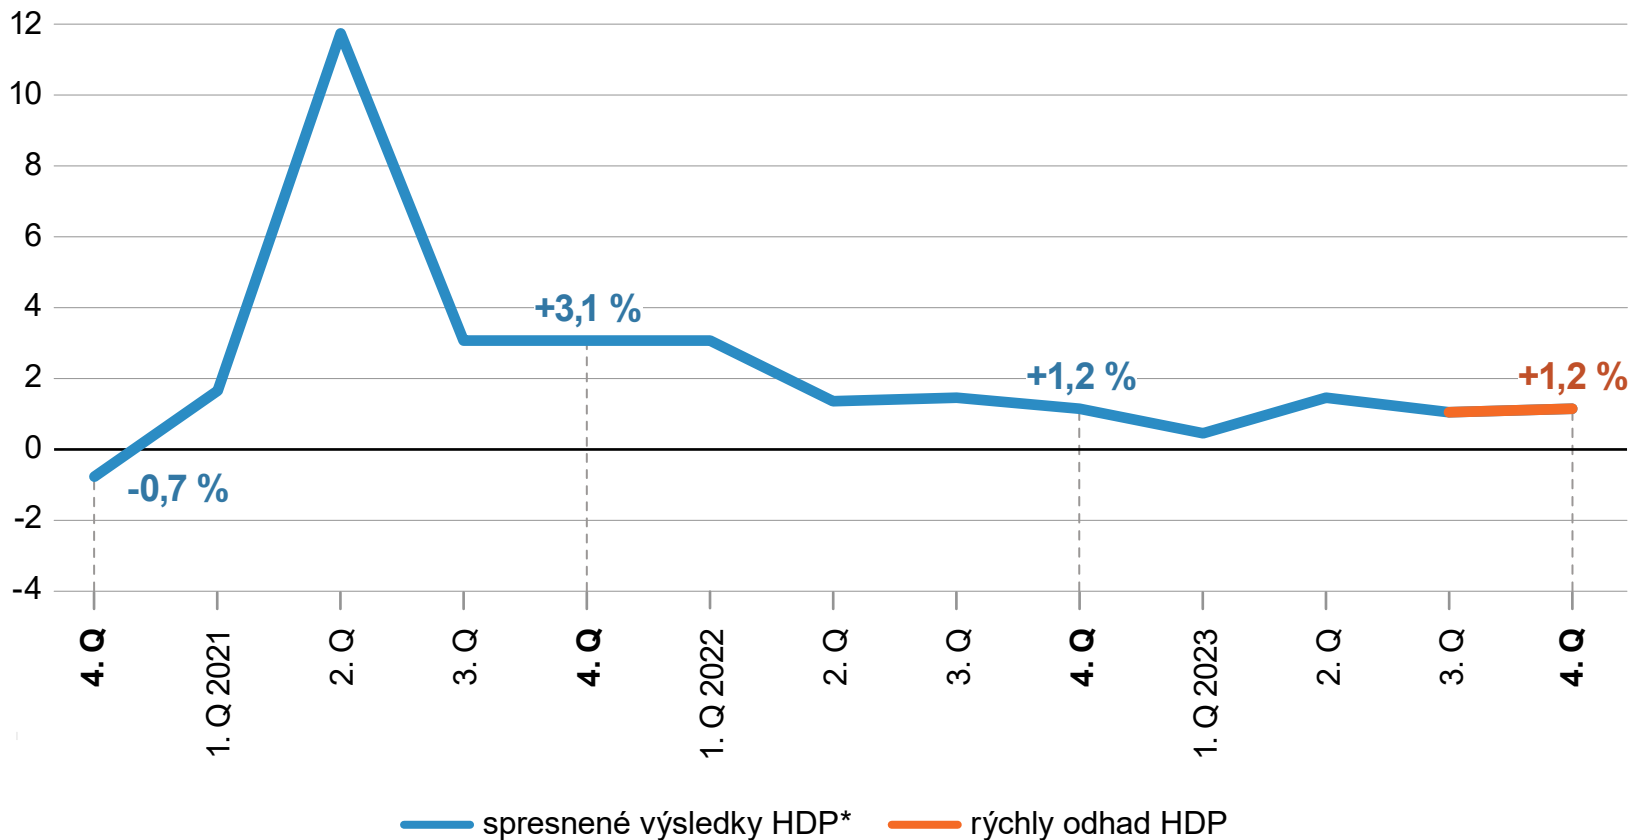

Hrubý domáci produkt v stálych cenách

(medziročná zmena v %, sezónne neupravené)

ŠTATISTICKÝ
ÚRAD
SLOVENSKEJ
REPUBLIKY

*údaje podľa jesennej revízie národných účtov