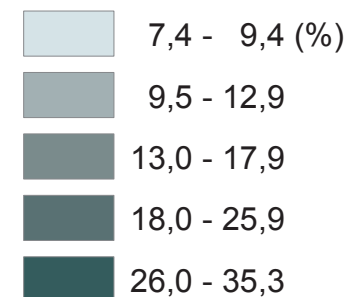

SR: 15,69 % bez školského vzd. a deti do 16 r.
SR: 14,99 % základné vzd.
SR: 52,64 % učňovské a stredoškolské vzd.
SR: 13,84 % vysokoškolské vzd.
SR: 2,84 % nezistené

Vysokoškolské vzd.

0 50 km