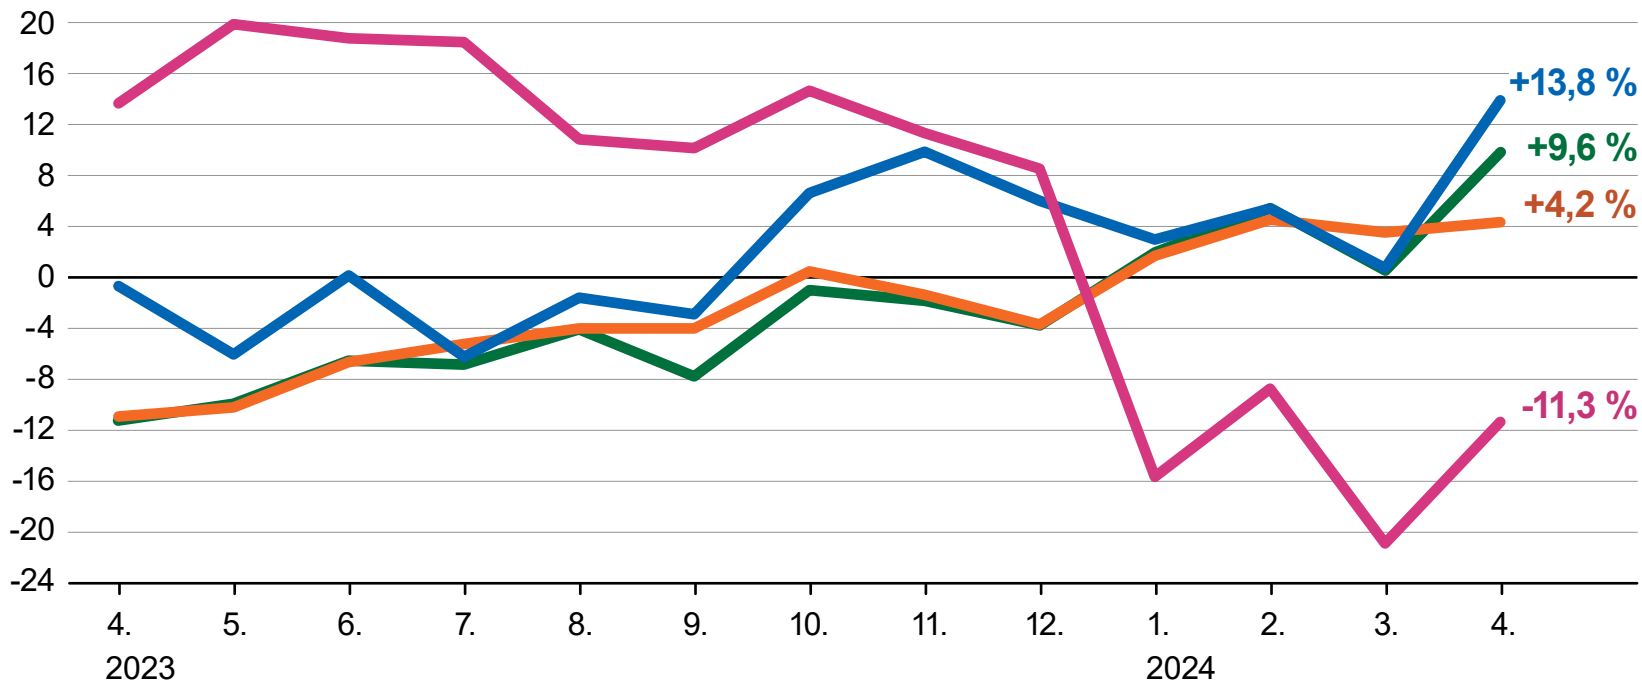

Tržby v maloobchode

(v stálych cenách, medziročná zmena v %)

ŠTATISTICKÝ
ÚRAD
SLOVENSKEJ
REPUBLIKY

maloobchod spolu (okrem motorových vozidiel)

podielovo najvýznamnejšie zložky:

hyper a supermarkety

špecializované predajne (o. i. obuvi, textilu, drogérie)

čerpacie stanice