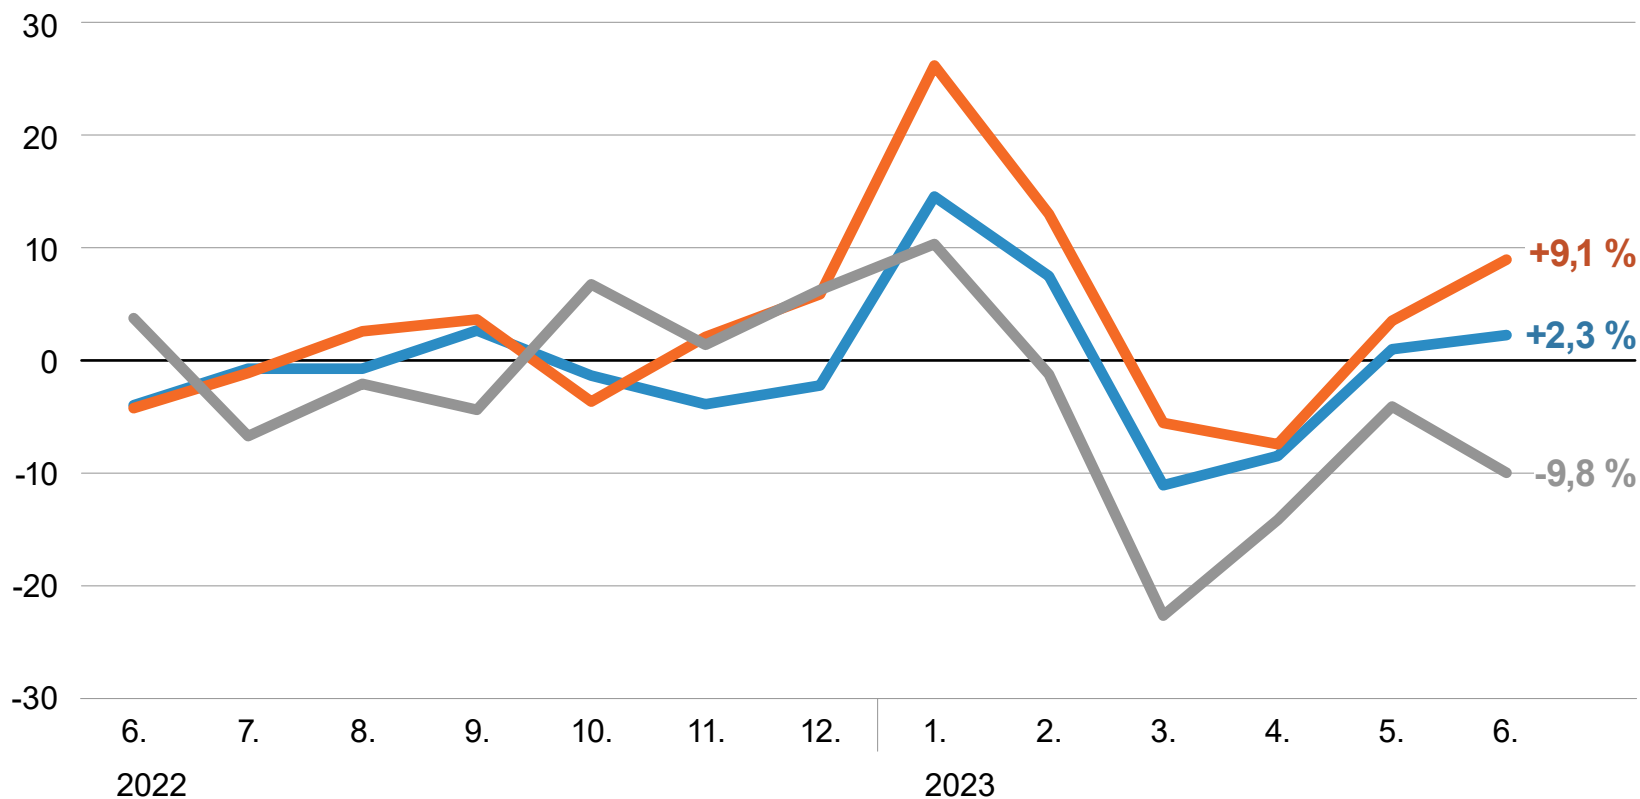

# Stavebná produkcia podnikov SR

(v stálych cenách, medziročne v %)

ŠTATISTICKÝ  
ÚRAD  
SLOVENSKEJ  
REPUBLIKY

**stavebná produkcia (v SR aj v zahraničí)**

Podielovo najvýznamnejšie zložky:

**nová výstavba, rekonštrukcie a modernizácie (v SR)**