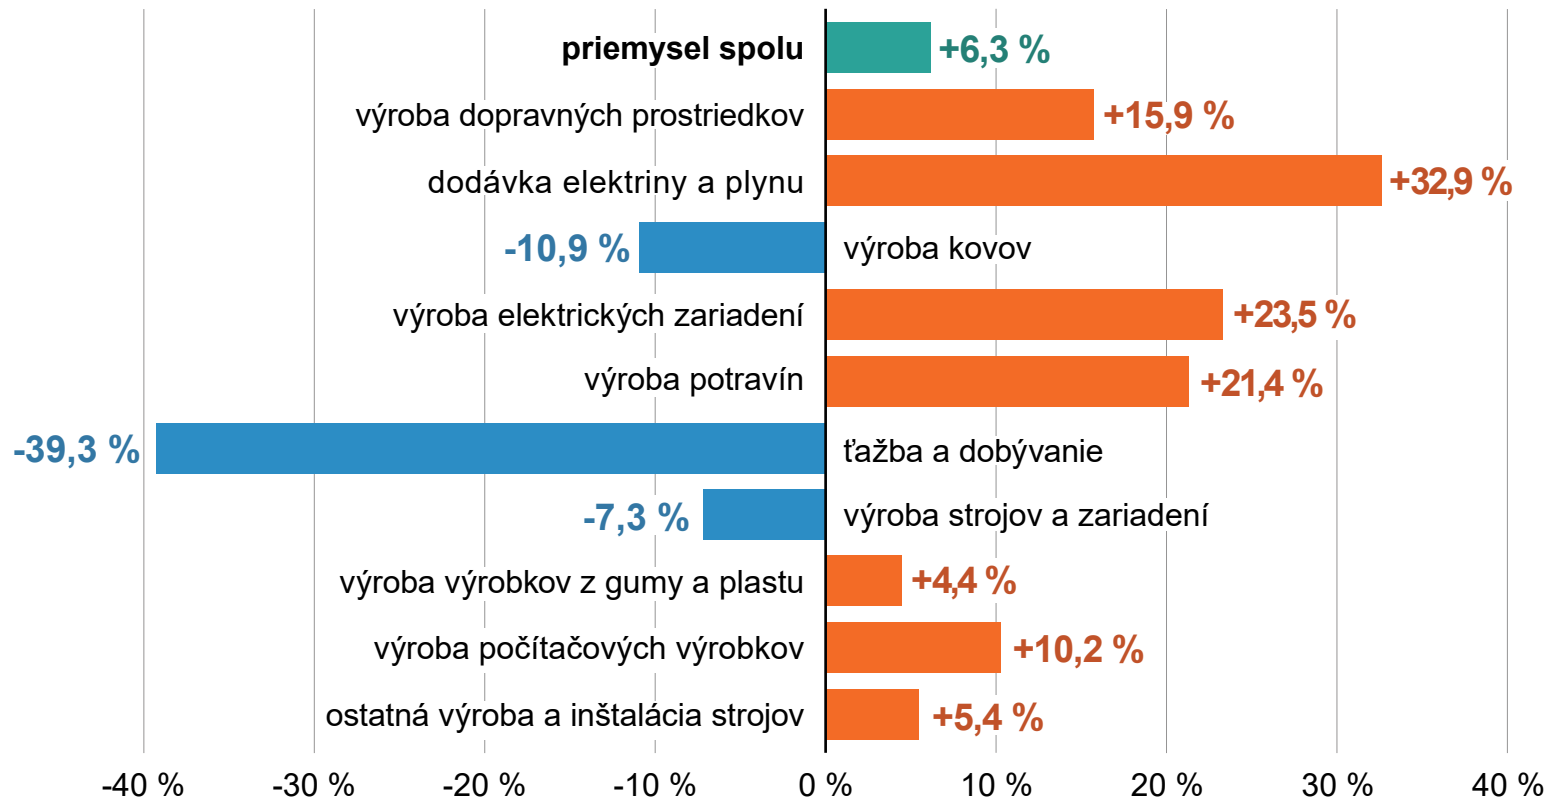

Najvýznamnejšie vplyvy na priemyselnú produkciu v apríli 2024*

(medziročná zmena v %)

*priemyselné odvetvia sú zoradené podľa vplyvu/príspevku k výsledku, očistené o počet pracovných dní