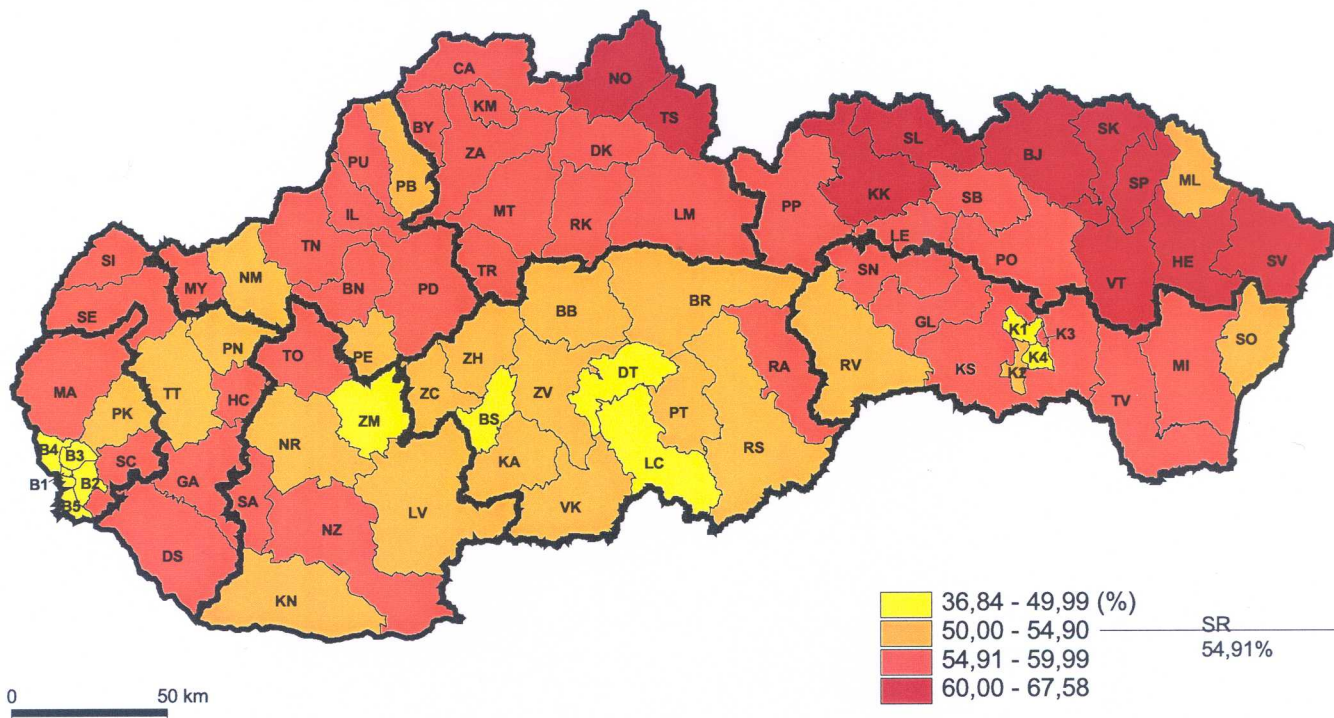

Podiel úplných rodín na celkovom počte cenzových domácností v okresoch Slovenskej republiky, SODB 2001

Podiel úplných rodín s deťmi podľa počtu závislých detí v okresoch Slovenskej republiky, SODB 2001

1 závislé dieťa

2 závislé deti

3 závislé deti

4 a viac závislých detí