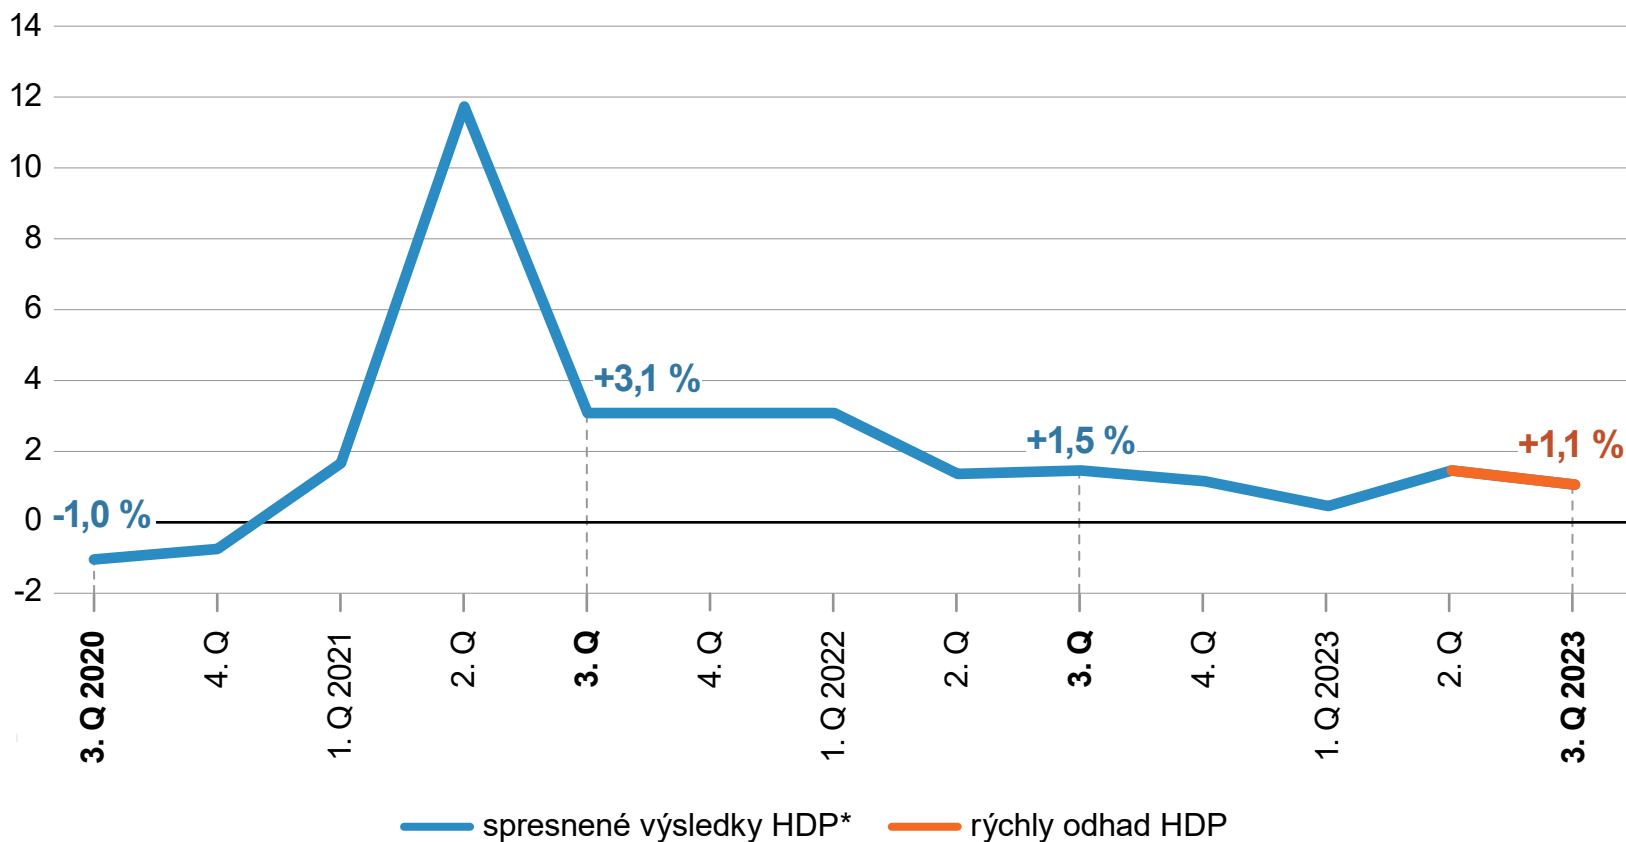

# Hrubý domáci produkt v stálych cenách

(medziročná zmena v %, štvrťroky)

ŠTATISTICKÝ  
ÚRAD  
SLOVENSKEJ  
REPUBLIKY

\*údaje podľa jesennej revízie národných účtov