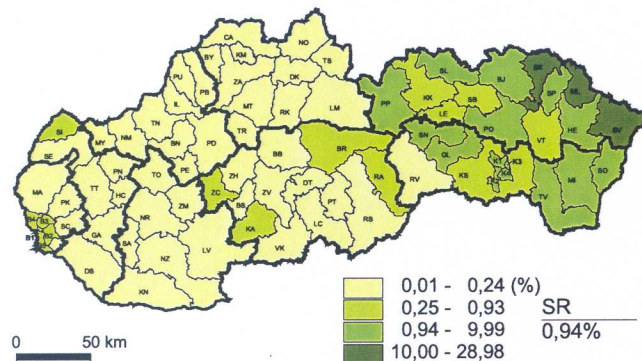

Podiel obyvateľov, ktorí sa prihlásili k Pravoslávnej cirkvi v okresoch Slovenskej republiky, SODB 2001