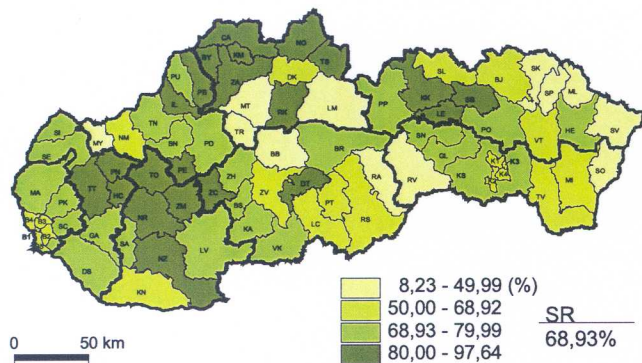

Podiel obyvateľov, ktorí sa prihlásili k Rímskokatolíckej cirkvi v okresoch Slovenskej republiky, SODB 2001

Podiel obyvateľov, ktorí sa prihlásili k Evanjelickej cirkvi augsburského vyznania v okresoch Slovenskej republiky, SODB 2001