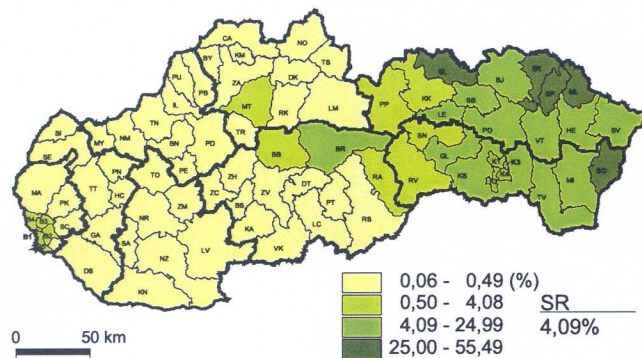

Podiel obyvateľov, ktorí sa prihlásili ku Gréckokatolíckej cirkvi v okresoch Slovenskej republiky, SODB 2001