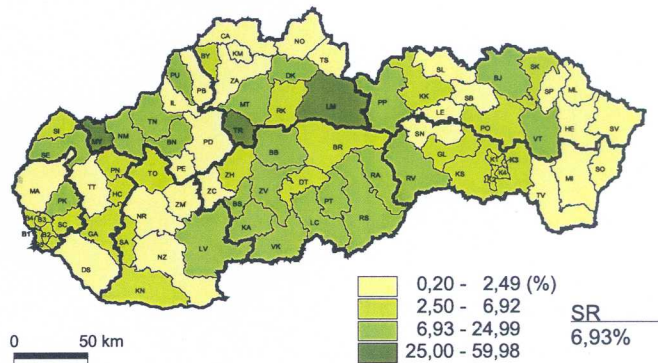

Podiel obyvateľov, ktorí sa prihlásili k Rímskokatolíckej cirkvi v okresoch Slovenskej republiky, SODB 2001

Podiel obyvateľov, ktorí sa prihlásili k Evanjelickej cirkvi augsburského vyznania v okresoch Slovenskej republiky, SODB 2001