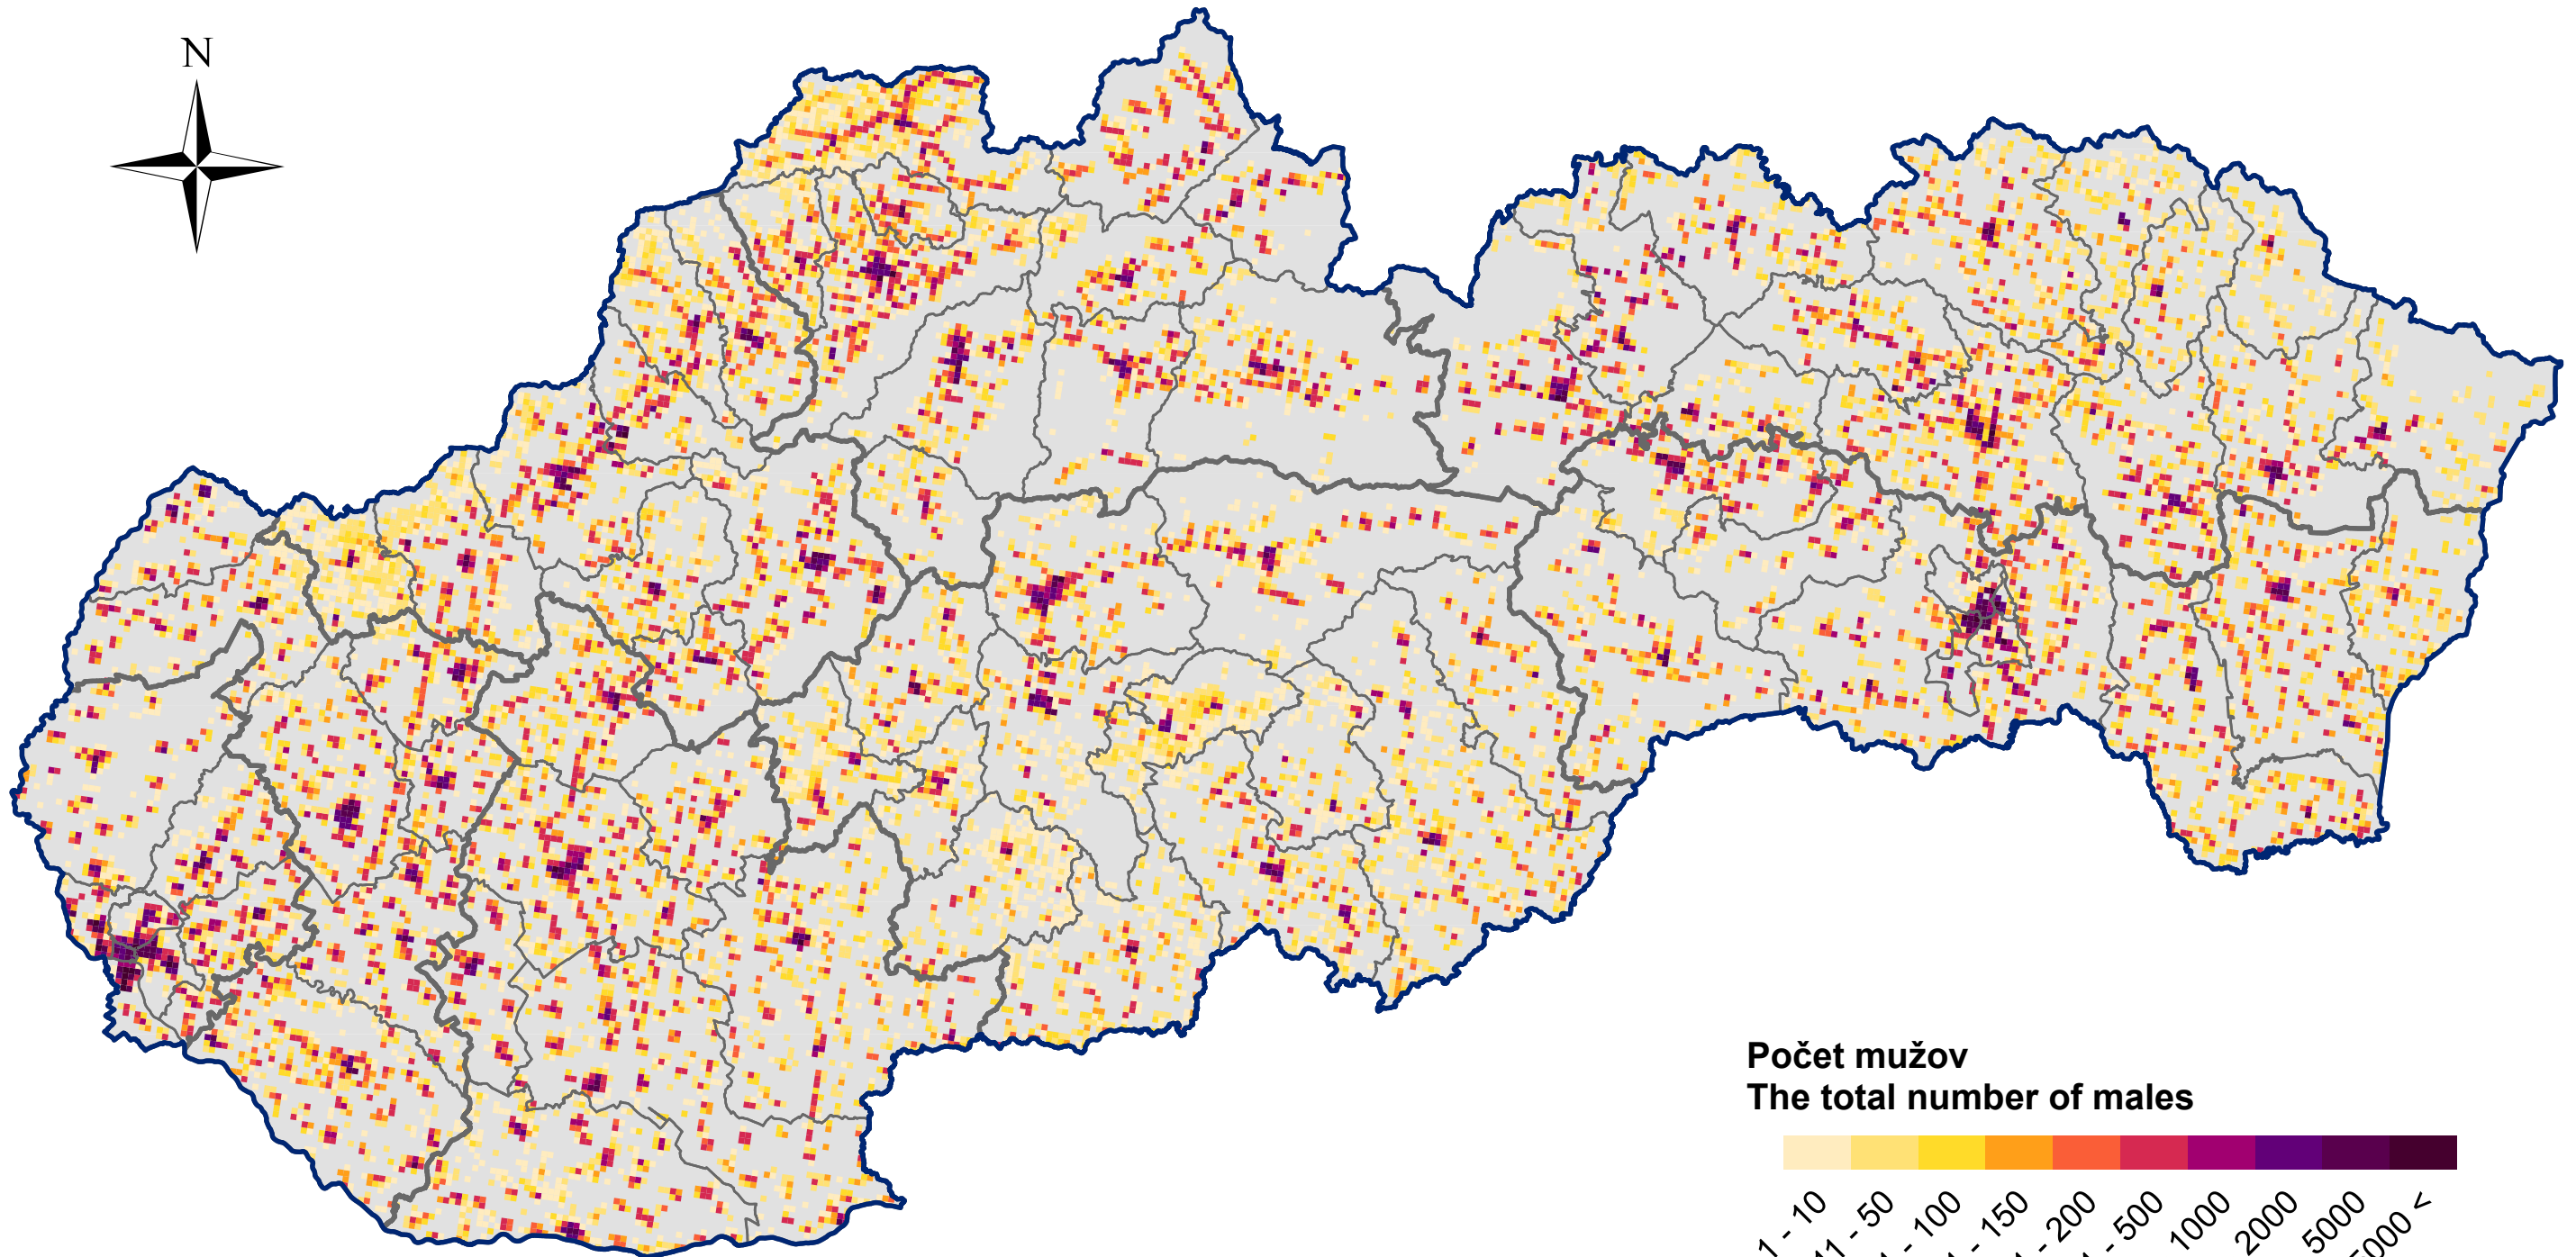

Počet mužov v rastri 1 km x 1 km, SODB 2011
The total number of males in grid 1 km x 1 km, Census 2011

Počet mužov
The total number of males

0 20 40 60 80 km
© EFGS 2013, ŠÚ SR 2015, ÚGKK SR 2012
© EFGS 2013, SO SR 2015, GCCA SR 2012

- Hranica Slovenska (NUTS 1)
- Kraje (NUTS 3)
- Okresy (LAU 1)
- Údaj sa nevyskytuje