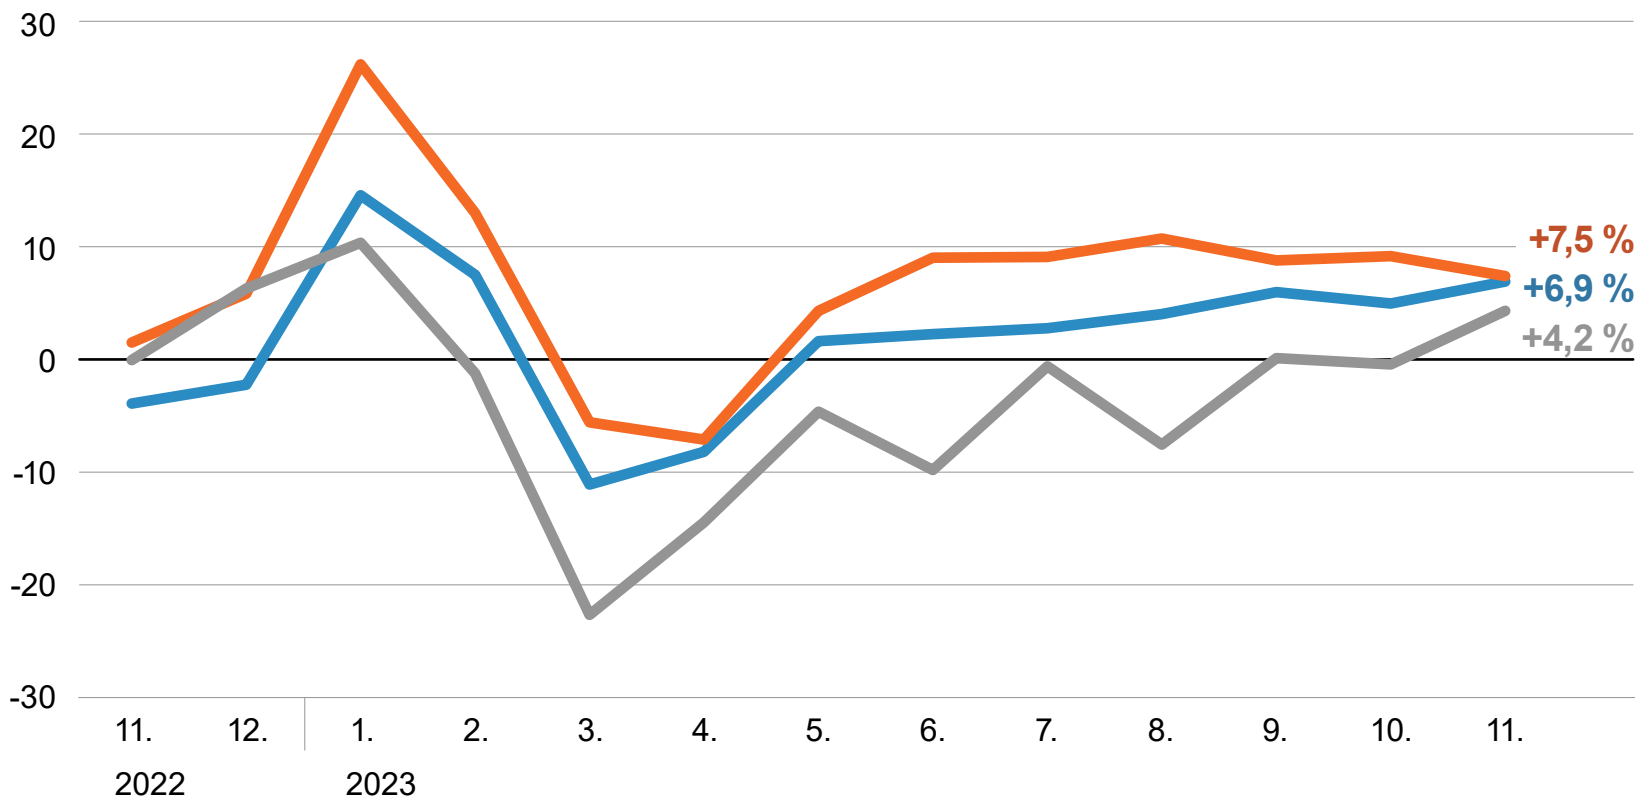

Stavebná produkcia podnikov SR

(v stálych cenách, medziročne v %)

ŠTATISTICKÝ
ÚRAD
SLOVENSKEJ
REPUBLIKY

stavebná produkcia (v SR aj v zahraničí)

podielovo najvýznamnejšie zložky:

nová výstavba, rekonštrukcie a modernizácie (v SR)