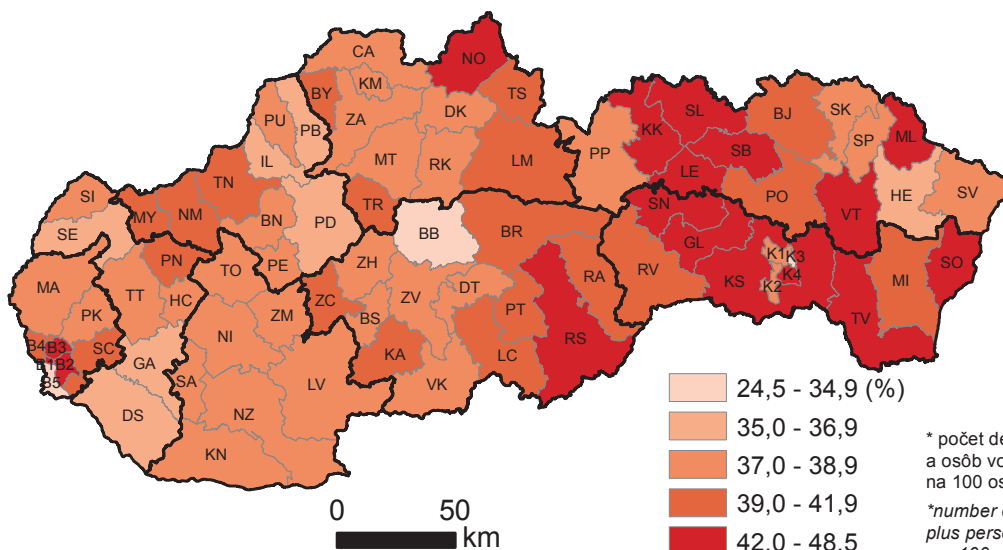

Vekové charakteristiky

Age characteristics

Priemerný vek obyvateľov v okresoch SR, rok 2011

Mean age of inhabitants by districts of the SR in 2011

SR: 39,1

Index starnutia obyvateľov* v okresoch SR, rok 2011

Ageing index of inhabitants* by districts of the SR in 2011

SR: 83,0

* počet osôb vo veku 65 rokov a viac na 100 detí vo veku 0-14 rokov
*number of persons 65 years old or over per 100 persons under age 15

Index ekonomického zaťaženia* obyvateľov v okresoch SR, rok 2011

Economic dependency ratio* of inhabitants by districts of the SR in 2011

SR: 39,3

* počet detí vo veku 0-14 rokov a osôb vo veku 65 rokov a viac na 100 osôb vo veku 15-64 rokov
*number of persons under age 15 plus persons aged 65 or older per 100 persons from 15 to 64