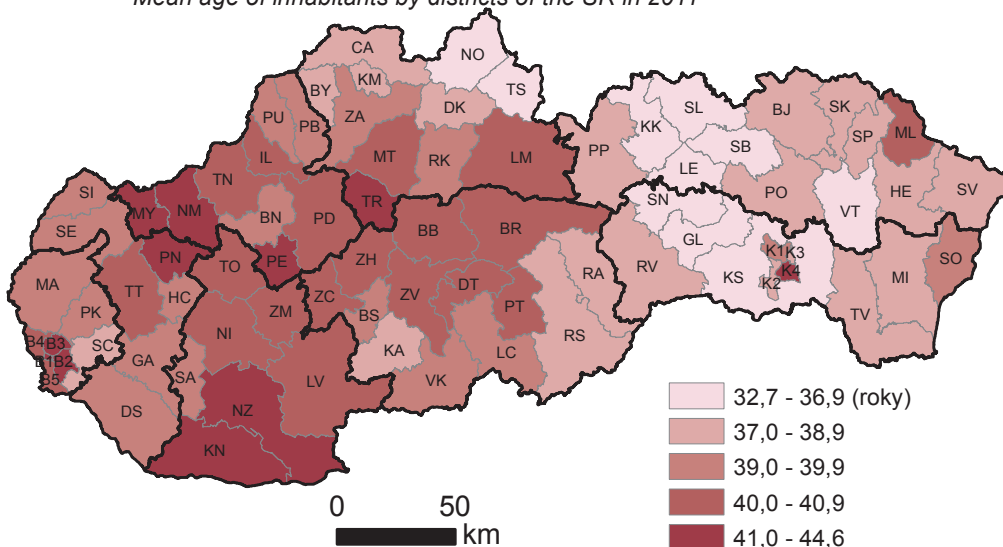

Vekové charakteristiky

Age characteristics

Priemerný vek obyvateľov v okresoch SR, rok 2011

Mean age of inhabitants by districts of the SR in 2011

SR: 39,1

Index starnutia obyvateľov* v okresoch SR, rok 2011

Ageing index of inhabitants* by districts of the SR in 2011

SR: 83,0

* počet osôb vo veku 65 rokov a viac na 100 detí vo veku 0-14 rokov
*number of persons 65 years old or over per 100 persons under age 15

Index ekonomického zaťaženia* obyvateľov v okresoch SR, rok 2011

Economic dependency ratio* of inhabitants by districts of the SR in 2011

SR: 39,3

* počet detí vo veku 0-14 rokov a osôb vo veku 65 rokov a viac na 100 osôb vo veku 15-64 rokov
*number of persons under age 15 plus persons aged 65 or older per 100 persons from 15 to 64