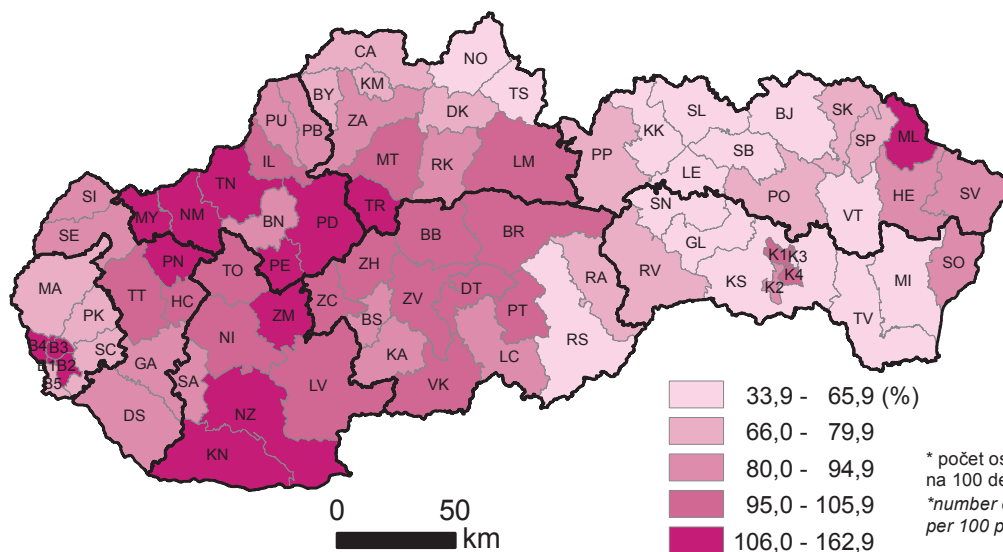

Vekové charakteristiky

Age characteristics

Priemerný vek obyvateľov v okresoch SR, rok 2011

Mean age of inhabitants by districts of the SR in 2011

SR: 39,1

Index starnutia obyvateľov* v okresoch SR, rok 2011

Ageing index of inhabitants* by districts of the SR in 2011

SR: 83,0

* počet osôb vo veku 65 rokov a viac na 100 detí vo veku 0-14 rokov
*number of persons 65 years old or over per 100 persons under age 15

Index ekonomického zaťaženia* obyvateľov v okresoch SR, rok 2011

Economic dependency ratio* of inhabitants by districts of the SR in 2011

SR: 39,3

* počet detí vo veku 0-14 rokov a osôb vo veku 65 rokov a viac na 100 osôb vo veku 15-64 rokov
*number of persons under age 15 plus persons aged 65 or older per 100 persons from 15 to 64