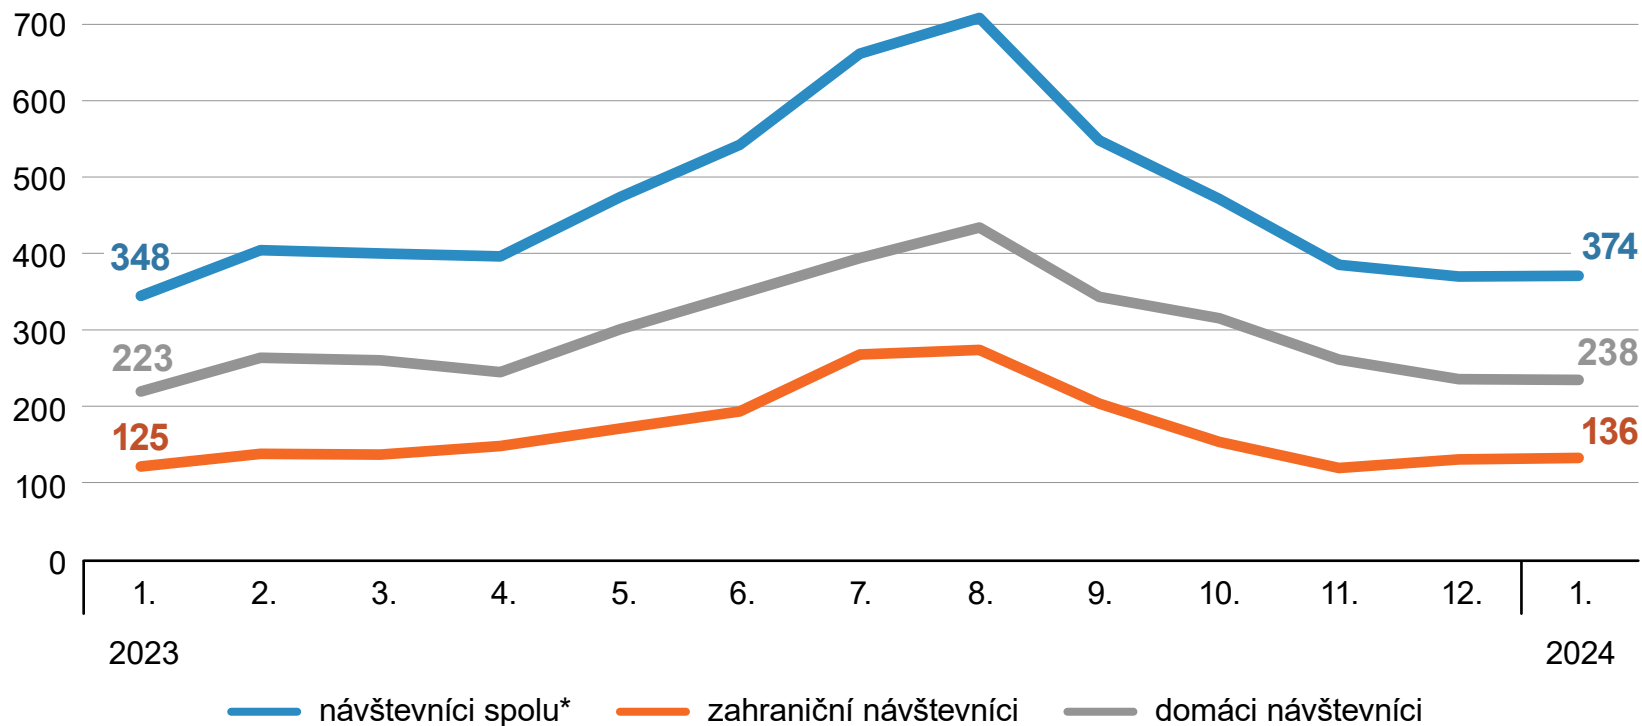

Počet návštevníkov v ubytovacích zariadeniach cestovného ruchu SR

(v tis. osôb)

ŠTATISTICKÝ
ÚRAD
SLOVENSKEJ
REPUBLIKY

* súčet zahraničných a domácich návštevníkov je ovplyvnený zaokrúhľovaním