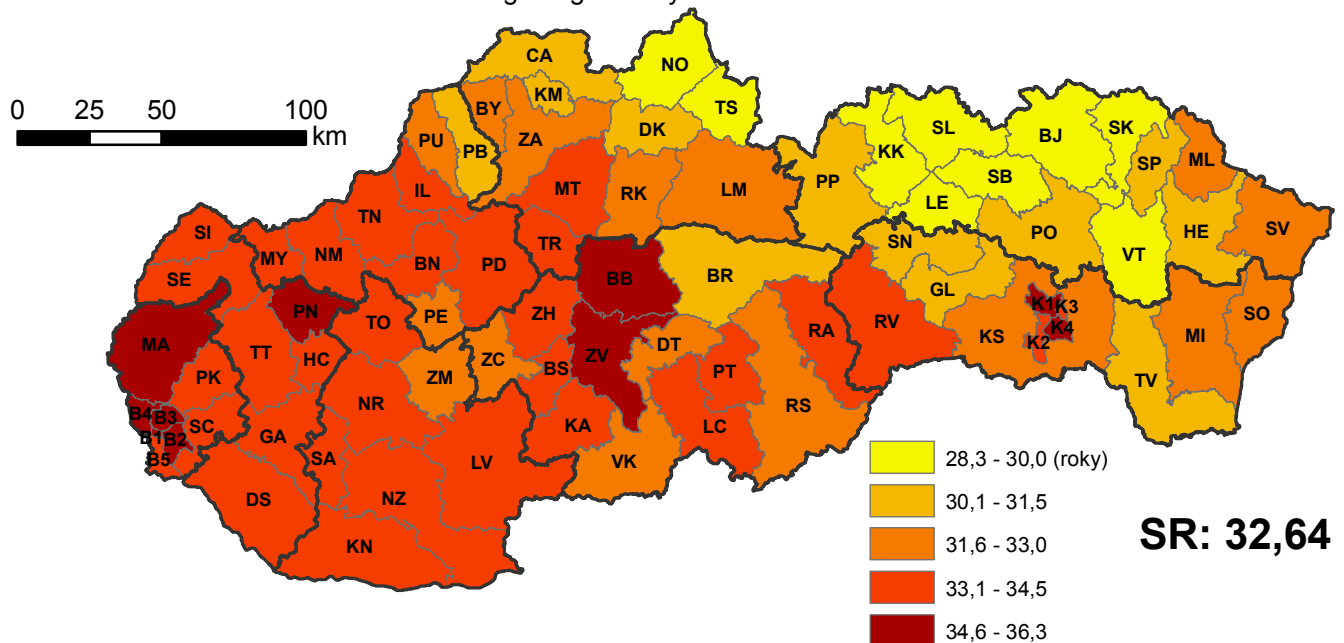

# Sobášnosť Nuptiality

Počet sobášov na 1 000 obyvateľov v okresoch SR, 2012  
Marriages per 1 000 inhabitants by districts of the SR in 2012

Priemerný vek ženicha pri sobáši v okresoch SR, 2012  
Mean age of groom by districts of the SR in 2012

Priemerný vek nevesty pri sobáši v okresoch SR, 2012  
Mean age of groom by districts of the SR in 2012