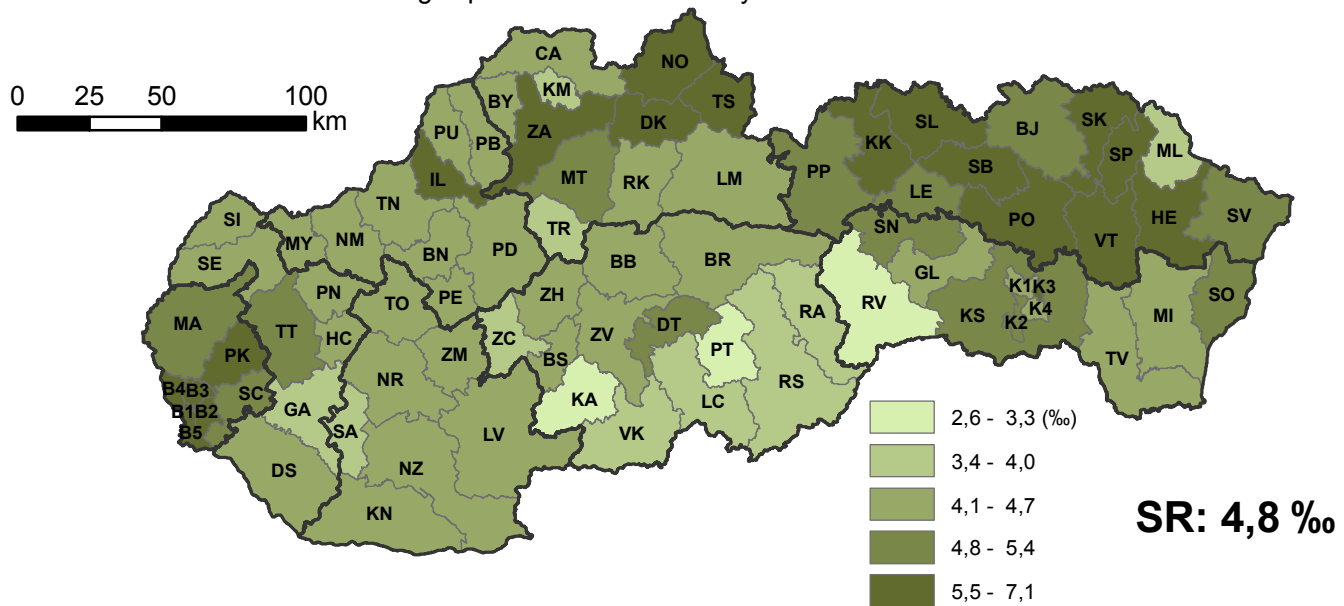

# Sobášnosť Nuptiality

Počet sobášov na 1 000 obyvateľov v okresoch SR, 2012  
Marriages per 1 000 inhabitants by districts of the SR in 2012

Priemerný vek ženicha pri sobáši v okresoch SR, 2012  
Mean age of groom by districts of the SR in 2012

Priemerný vek nevesty pri sobáši v okresoch SR, 2012  
Mean age of groom by districts of the SR in 2012