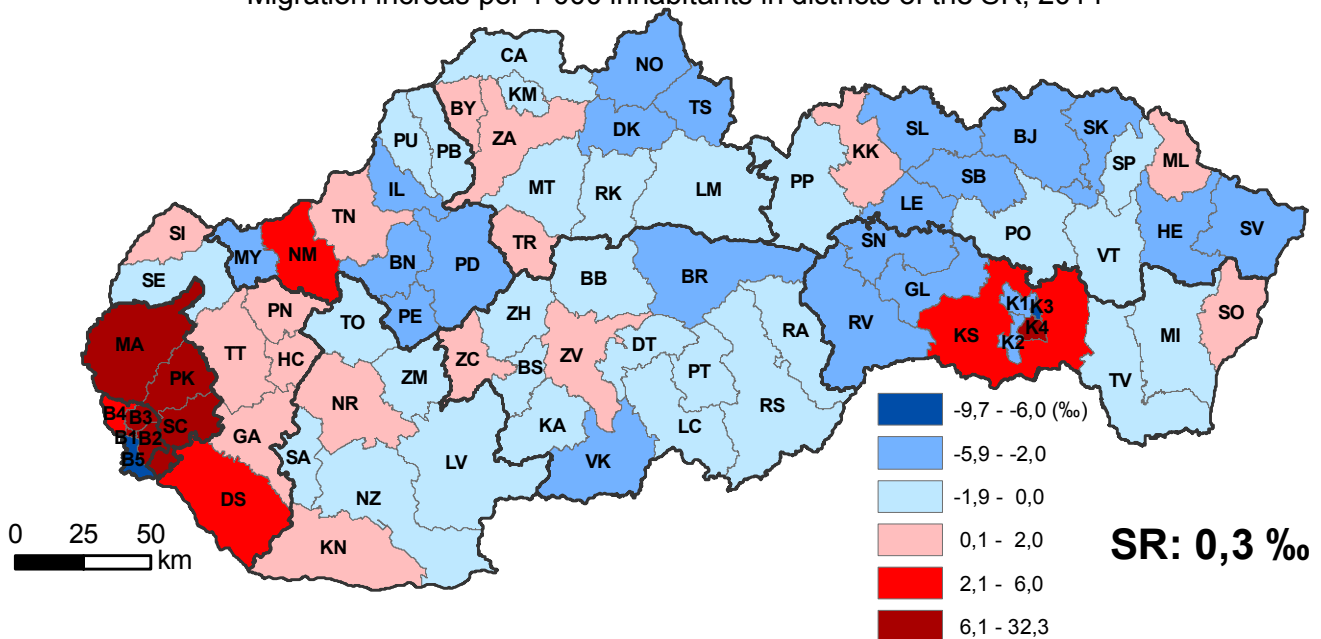

# Prírastky obyvateľov - Population increases

Prírodný prírastok na 1 000 obyvateľov v okresoch SR, 2014  
Natural increases per 1 000 inhabitants in districts of the SR, 2014

Migračný prírastok na 1 000 obyvateľov v okresoch SR, 2014  
Migration increases per 1 000 inhabitants in districts of the SR, 2014

Celkový prírastok na 1 000 obyvateľov v okresoch SR, 2014  
Total population increases per 1 000 inhabitants in districts of the SR, 2014