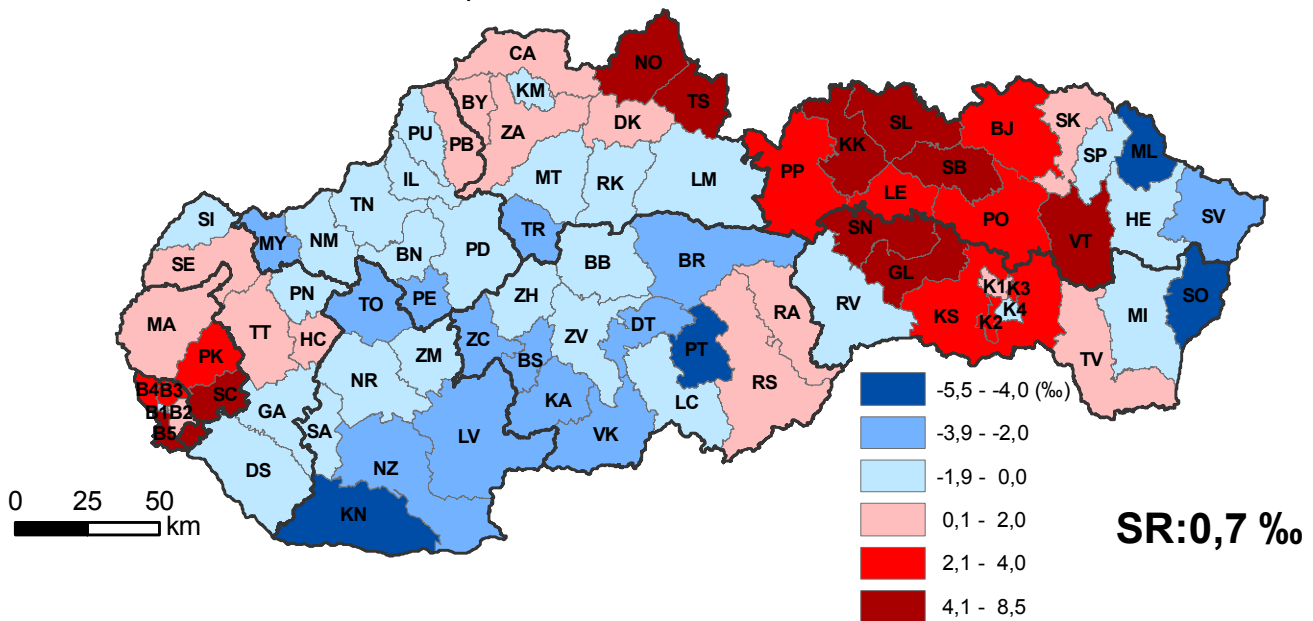

# Prírastky obyvateľov - Population increases

Prírodný prírastok na 1 000 obyvateľov v okresoch SR, 2014  
Natural increases per 1 000 inhabitants in districts of the SR, 2014

Migračný prírastok na 1 000 obyvateľov v okresoch SR, 2014  
Migration increases per 1 000 inhabitants in districts of the SR, 2014

Celkový prírastok na 1 000 obyvateľov v okresoch SR, 2014  
Total population increases per 1 000 inhabitants in districts of the SR, 2014