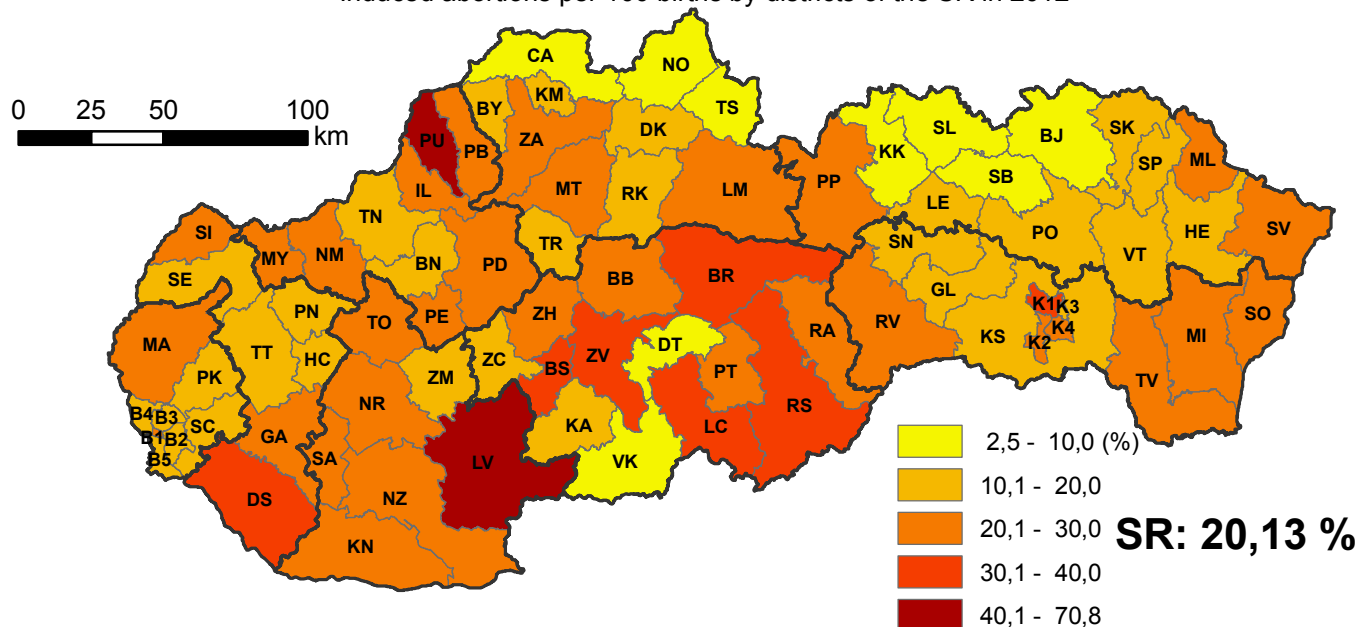

Počet umelých potratov na 100 narodených detí v okresoch SR, 2012

Induced abortions per 100 births by districts of the SR in 2012