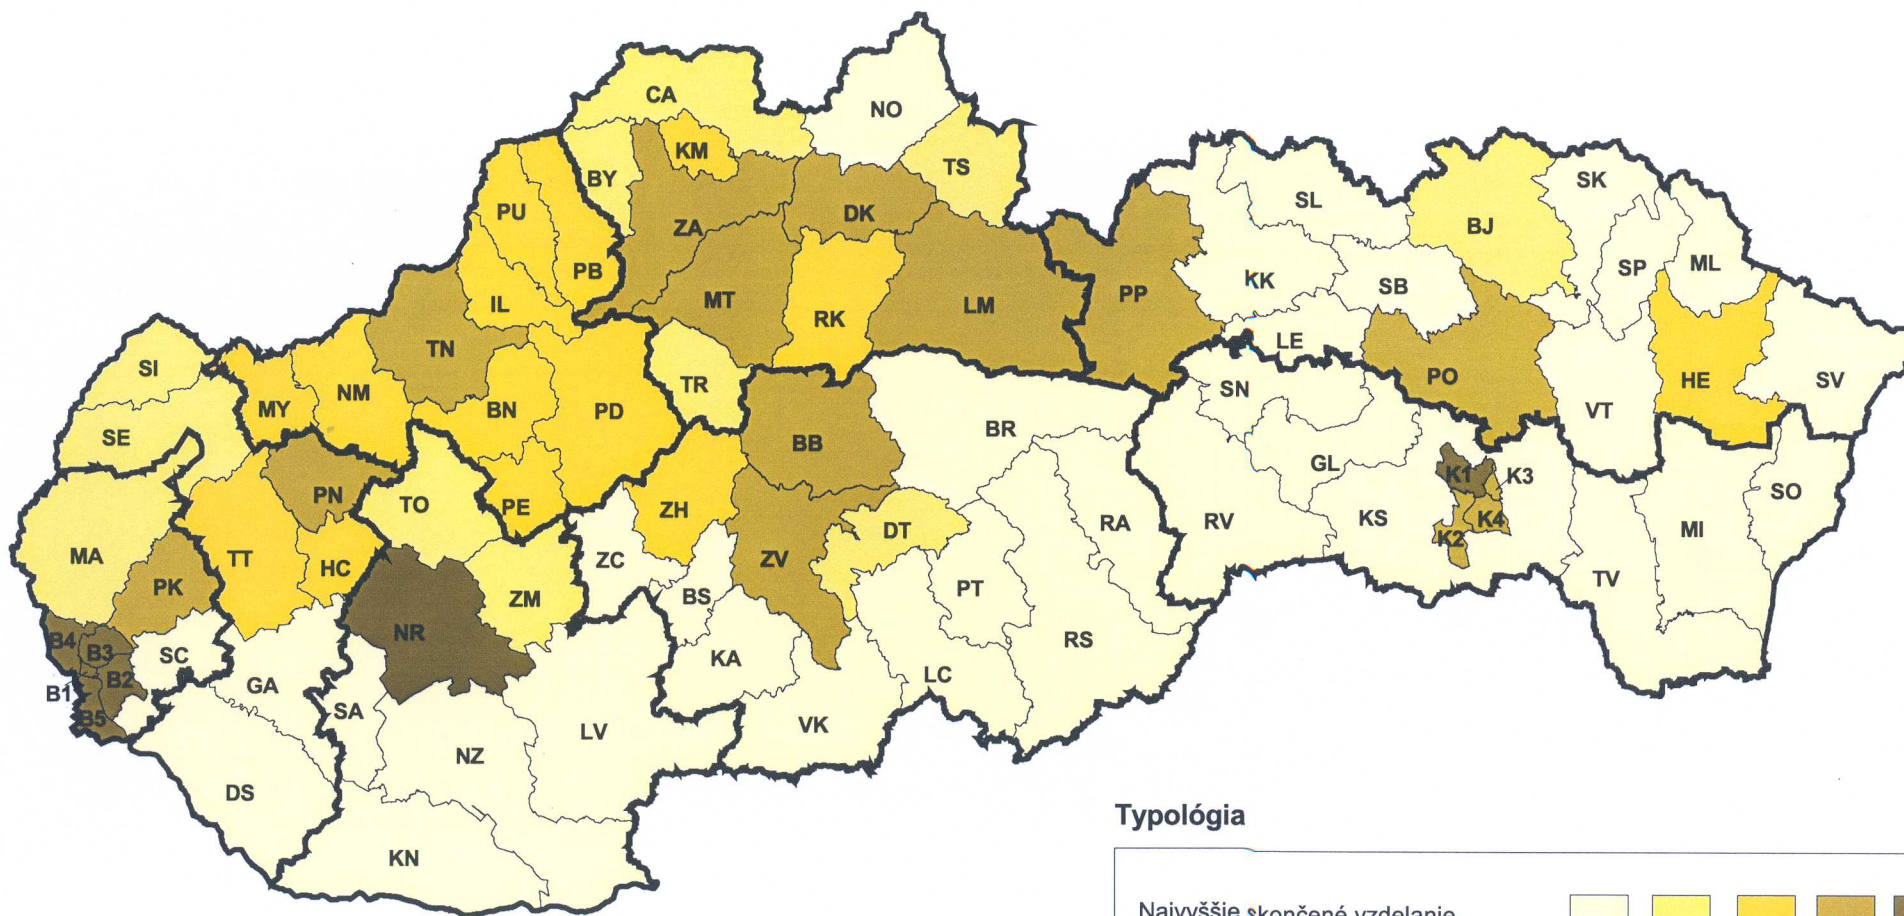

Typológia okresov Slovenskej republiky podľa najvyššieho skončeného vzdelania obyvateľov vo veku 15 a viac rokov, SODB 2001

Typológia

Najvyššie skončené vzdelanie

| | Lightest Yellow | Yellow | Orange | Brown | Darkest Brown |
|--------------------------------------|-----------------|--------|--------|-------|---------------|
| základné, bez vzdelania a nezáistené | + | + | - | - | - |
| stredné a úplné stredné | - | + | + | + | - |
| vyššie odborné a vysokoškolské | - | - | - | + | + |

+ percentuálny podiel je vyšší ako priemer SR
 - percentuálny podiel je nižší ako priemer SR

0 50 km