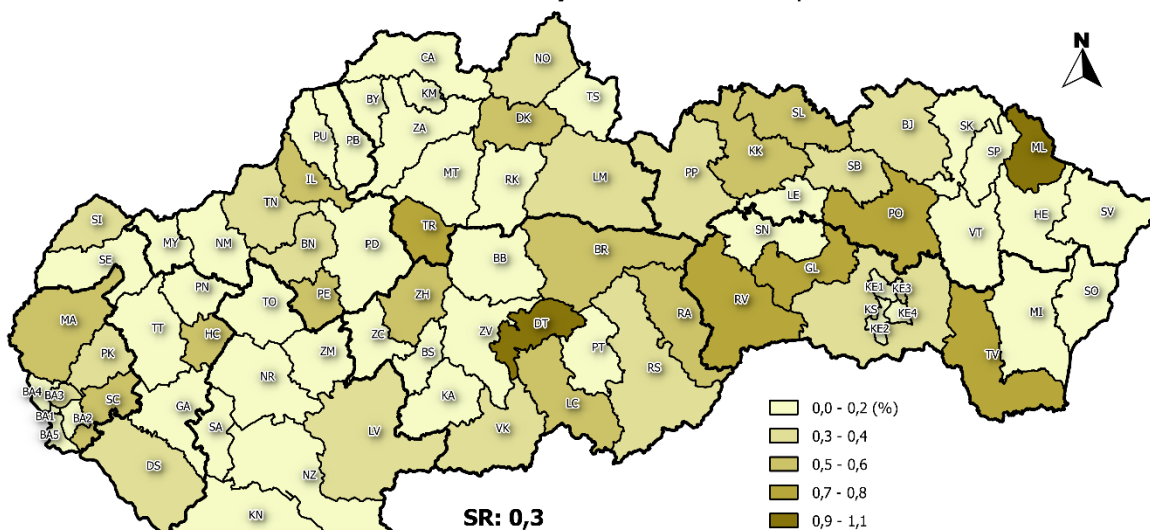

# Pôrodnosť - Natality

**Podiel živonarodených detí v 1.poradí v okresoch SR, 2019**  
**Proportion of live births of the 1st order by districts of the SR, 2019**

**Podiel živonarodených detí v 3. a vyššom v okresoch SR, 2019**  
**Proportion of live births of the 3rd and higher order by districts of the SR, 2019**

**Mŕtvorodenosť\* v okresoch SR, 2019**  
**Stillbirths\* by districts of the SR, 2019**

0 50 100 km

\*počet mŕtvonarodených detí na 100 narodených  
 \*proportion of stillbirths children from all births