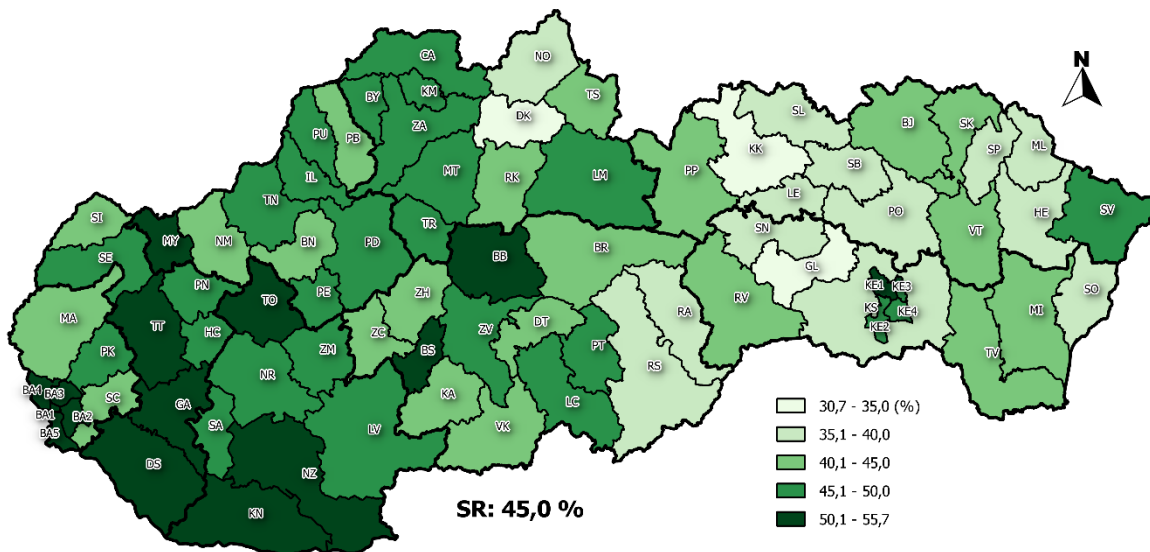

# Pôrodnosť - Natality

**Podiel živonarodených detí v 1.poradí v okresoch SR, 2019**  
**Proportion of live births of the 1st order by districts of the SR, 2019**

**Podiel živonarodených detí v 3. a vyššom v okresoch SR, 2019**  
**Proportion of live births of the 3rd and higher order by districts of the SR, 2019**

**Mŕtvorodenosť\* v okresoch SR, 2019**  
**Stillbirths\* by districts of the SR, 2019**

0 50 100 km

\*počet mŕtvonarodených detí na 100 narodených  
 \*proportion of stillbirths children from all births