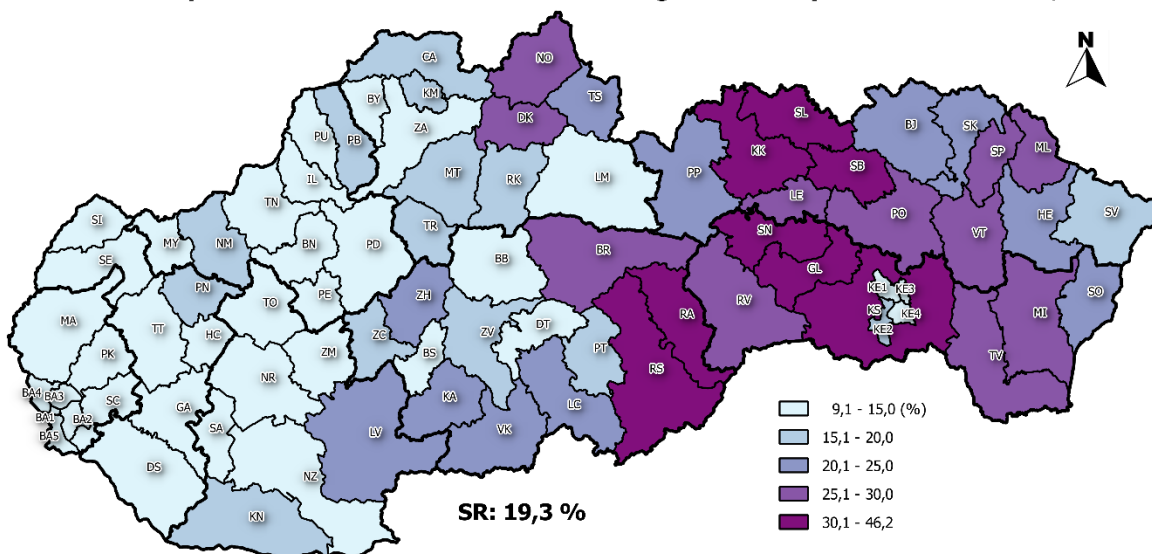

# Pôrodnosť - Natality

**Podiel živonarodených detí v 1.poradí v okresoch SR, 2019**  
**Proportion of live births of the 1st order by districts of the SR, 2019**

**Podiel živonarodených detí v 3. a vyššom v okresoch SR, 2019**  
**Proportion of live births of the 3rd and higher order by districts of the SR, 2019**

**Mŕtvorodenosť\* v okresoch SR, 2019**  
**Stillbirths\* by districts of the SR, 2019**

0 50 100 km

\*počet mŕtvonarodených detí na 100 narodených  
 \*proportion of stillbirths children from all births